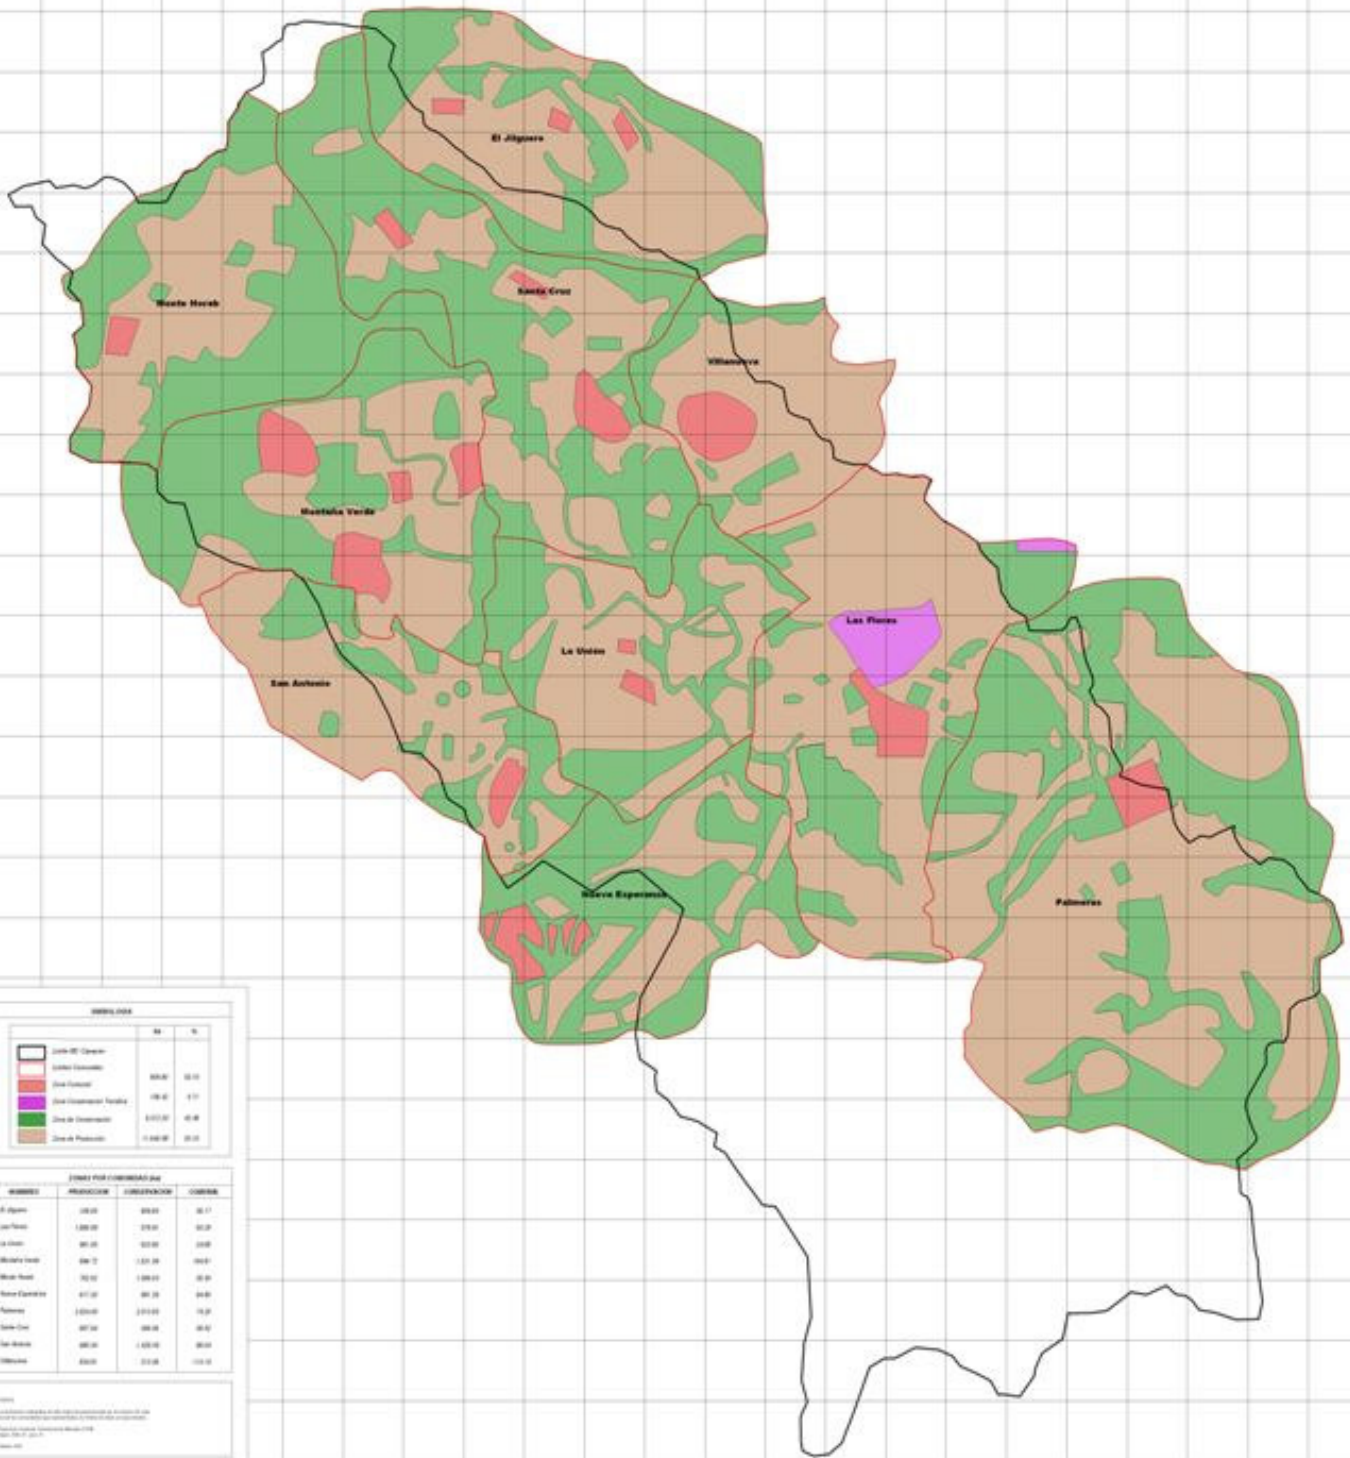

MAPA DE ZONIFICACION MC CAPAPAN

REPUBLICA DE HONDURAS

Escala 1:50,000

LEGENDA

Color	Descripción	HA	%
Blanco	Urbano	100.00	0.17
Rojo	Residencial	100.00	0.17
Púrpura	Urbano Intermedio	100.00	0.17
Verde	Agropecuaria	2,000.00	34.09
Naranja	Producción	11,000.00	19.23